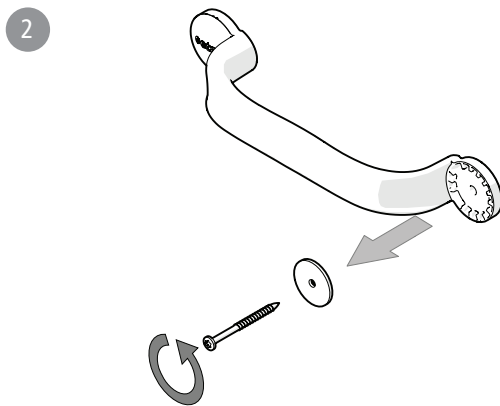

# 81706110 / 81706310

Förlängning stödhandtag Flex - vit/grå

Extension grab rail Flex - white/grey

Erweiterungsmodul Flex - weiss/grau

Forlænger støttehandtag Flex - hvid/grå

-  x2
-  x2
-  x2
-  x2

75263B 2016-08-23