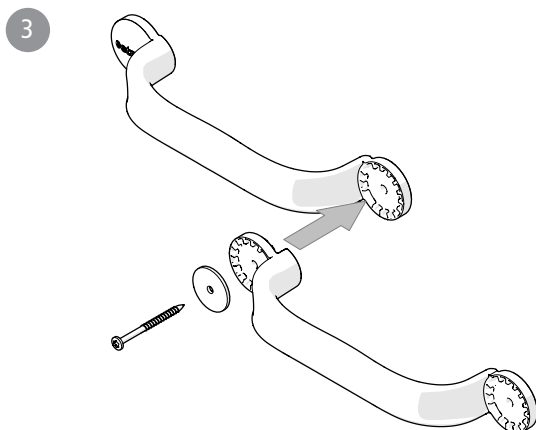

# 81706110 / 81706310

Förlängning stödhandtag Flex - vit/grå

Extension grab rail Flex - white/grey

Erweiterungsmodul Flex - weiss/grau

Forlænger støttehandtag Flex - hvid/grå

-  x2
-  x2
-  x2
-  x2

75263B 2016-08-23