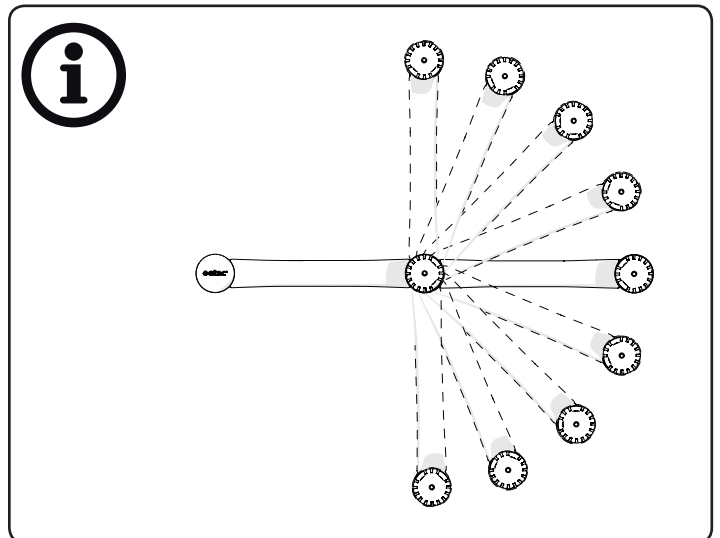

# 81706110 / 81706310

Förlängning stödhandtag Flex - vit/grå

Extension grab rail Flex - white/grey

Erweiterungsmodul Flex - weiss/grau

Forlænger støttehandtag Flex - hvid/grå

-  x2
-  x2
-  x2
-  x2

75263B 2016-08-23